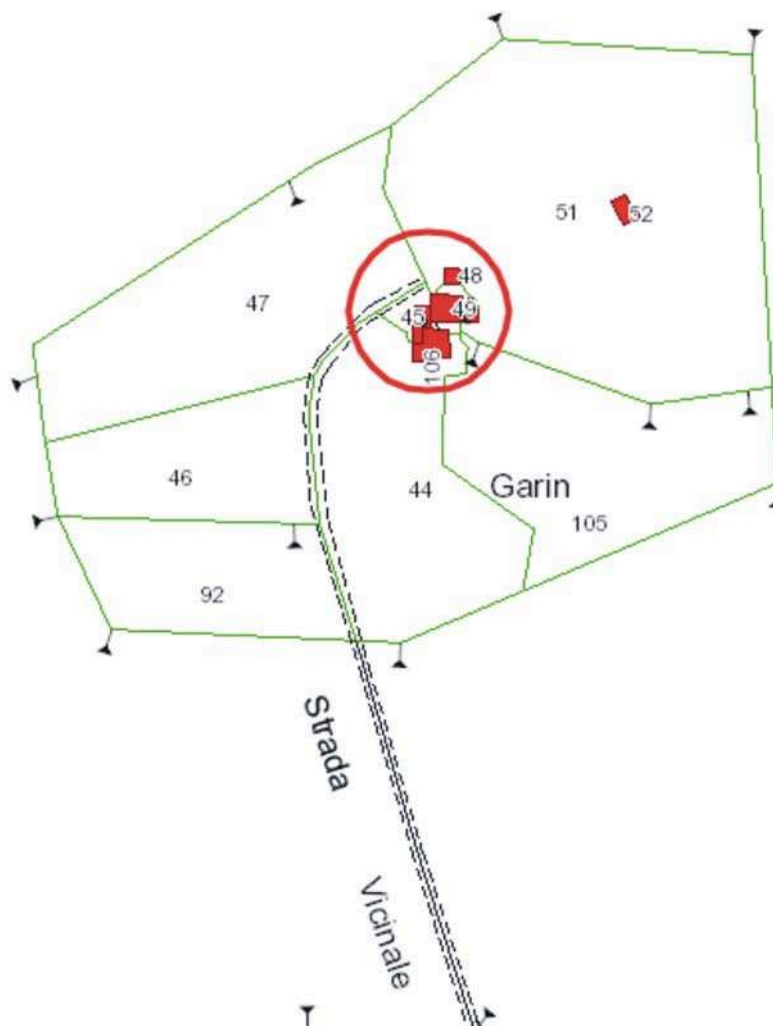

Regione Autonoma  
Valle d'Aosta  
*Comune di  
La Thuile*

Région Autonome  
de la Vallée d'Aoste  
*Commune de  
La Thuile*

Progetto:  
SISTEMAZIONE DI  
EDIFICIO RESIDENZIALE  
ESISTENTE CON MODIFICHE  
ESTERNE ED INTERNE

Allegato:  
**Estratto  
catastale  
Fig. XXI**

## LEGENDA

 Area di  
indagine

Fonte: Geoportale R.A.V.A. - "www.regione.vda.it"